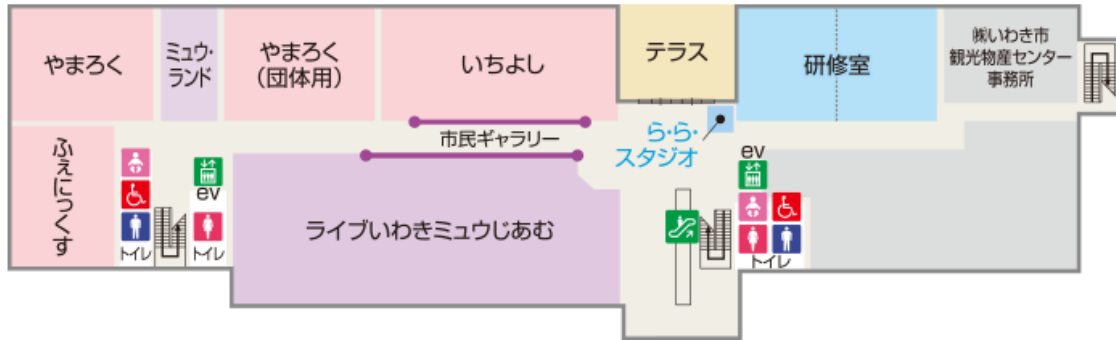

# 1F

遊覧船

**?** **インフォメーション**  
営業時間・AM9:00~PM6:00

**EV QUICK**  
**急速充電器**  
EV QUICK (有料)

**AED** 自動体外式除細動器

- 授乳室
- ベビーシート
- エレベーター
- お子さま専用トイレ
- 多目的トイレ
- エスカレーター

# 2F

**?** **インフォメーション**  
営業時間・AM9:00~PM6:00

**EV QUICK**  
**急速充電器**  
EV QUICK (有料)

**AED** 自動体外式除細動器

- 授乳室
- ベビーシート
- エレベーター
- お子さま専用トイレ
- 多目的トイレ
- エスカレーター